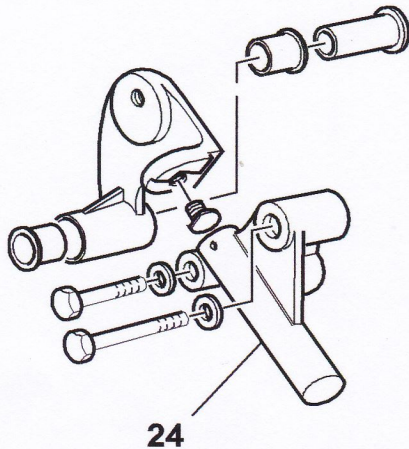

1171

Hydraulischer Riemenspanner links

Bezug ET-Katalog: Tafel 6 - 360modena und 360spider - CD Ersatzteile Juli 2002

ALTE TEILE:

Ref. ET-Nr.	Bezeichnung	Anz.
24 185425	Riemenspanner links	1

NEUE TEILE:

Ref. ET-Nr.	Bezeichnung	Anz.
24 192920	Riemenspanner links	1